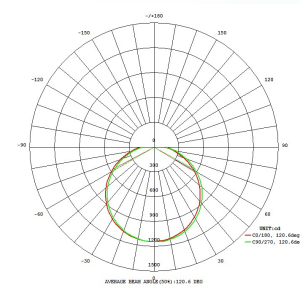

Technische informatie

Onder voorbehoud van technische wijzigingen

Veiligheidsklasse 2
Netspanning 220-240V,50/60Hz

Lichtbron 1

Type fitting (1) LED
Type lichtbron (1) LED
Lichtbron incl. (1) INCLUSIEF
max. wattage (1) 34W
Nominale lichtstroom (in lm) 5400
Wattvergelijking met gloeilamp 297
Kleurtemperatuur 2700-6500K
Nominale levensduur (in h) 25000
Aantal schakelcycli 15000
Kleurweergave-index (Ra, CRI) >80
Energie-efficiëntieklasse LED - A++
Werking afstandbediening incl.
LED niet vervangbaar
besturing via APP +
afstandsbediening
BLE, CCT

Toegekend vermogen (0,1 W
precisie) 34

Lichtkleurtolerantie (LED, SDCM) <6

Onder voorbehoud van technische wijzigingen

EGLO Leuchten GmbH
Heiligkreuz 22 | 6136 Pill | Austria

Tel. +43 (0) 5242 / 6996 - 0
Fax: +43 (0) 5242 / 6996 - 938
www.eglo.com