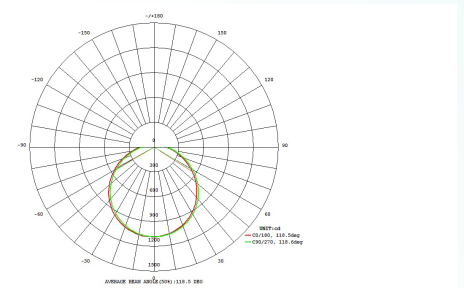

Lichtbron 1

Type fitting (1) LED
Type lichtbron (1) LED
Lichtbron incl. (1) INCLUSIEF
max. wattage (1) 34W
Nominale lichtstroom (in lm) 5400
Wattvergelijking met gloeilamp 297
Kleurtemperatuur 2700-6500K
Nominale levensduur (in h) 25000
Aantal schakelcycli 15000
Kleurweergave-index (Ra, CRI) >80
Energie-efficiëntieklasse LED - A++
Werking afstandbediening incl.
LED niet vervangbaar
besturing via APP +
afstandsbediening
BLE, CCT

Toegekend vermogen (0,1 W
precisie) 34

Lichtkleurtolerantie (LED, SDCM) <6