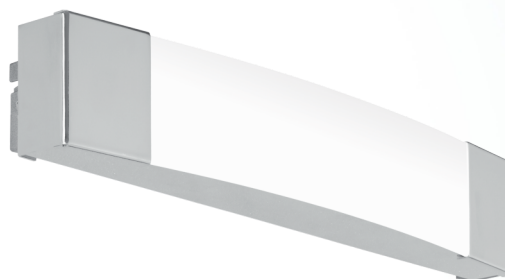

97718 SIDERNO

Algemene informatie

Materiaalnummer	97718
Type	Spiegelarmaturen
Productsegment	woonkamerarmatuur
Thema	bad

Afmetingen

Artikelbreedte (in mm)	60
Artikellengte (in mm)	350
Nettogewicht	0,93 Kilogram
Artikelluitbouw (in mm)	55

Materiaal & Kleur

Materiaal van de behuizing	staal
Kleur van de behuizing	chrom
Glas/kap materiaal	Kunststof
Glas-/kap kleur	satijn

Functionality

Type schakelaar	zonder schakelaar
Werking	LED niet vervangbaar
Batterij	Nee