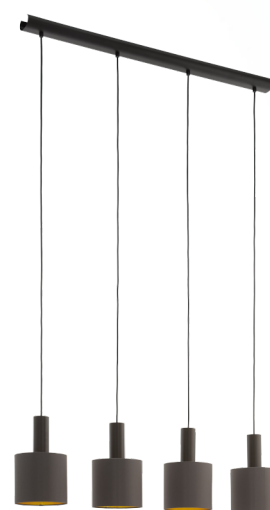

97685 CONCESSA 1

Algemene informatie

Materiaalnummer	97685
Type	hanglamp
Productsegment	woonkamerarmatuur
Thema	stof-concept

Afmetingen

Artikelhoogte (in mm)	1500
Artikelbreedte (in mm)	160
Artikellengte (in mm)	940
Nettogewicht	4,452 Kilogram

Materiaal & Kleur

Materiaal van de behuizing	staal
Kleur van de behuizing	donkerbruin
Glas/kap materiaal	textiel
Glas-/kap kleur	cappucino, goud

Functionality

Type schakelaar	zonder schakelaar
Batterij	Nee

Technische informatie

Veiligheidsklasse	1
Netspanning	220-240V,50/60Hz
Voedingsspanning	220-240V,50/60Hz

Onder voorbehoud van technische wijzigingen