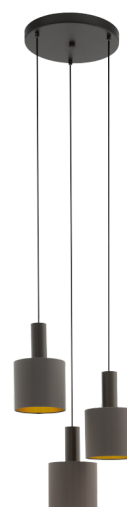

97684 CONCESSA 1

Algemene informatie

Materiaalnummer	97684
Type	hanglamp
Productsegment	woonkamerarmatuur
Thema	stof-concept

Afmetingen

Artikelhoogte (in mm)	1500
Artikeldiameter (in mm)	420
Nettogewicht	3,27 Kilogram

Materiaal & Kleur

Materiaal van de behuizing	staal
Kleur van de behuizing	donkerbruin
Glas/kap materiaal	textiel
Glas-/kap kleur	cappucino, goud

Functionality

Type schakelaar	zonder schakelaar
Batterij	Nee

Technische informatie

Veiligheidsklasse	1
Netspanning	220-240V,50/60Hz
Voedingsspanning	220-240V,50/60Hz

Lichtbron 1

Onder voorbehoud van technische wijzigingen