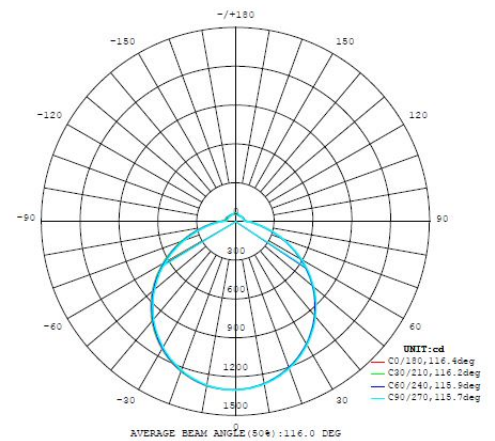

97528 GIRON

Algemene informatie

Materiaalnummer	97528
Type	Plafondarmaturen
Productsegment	woonkamerarmatuur
Thema	overige / niet toewijsbaar

Afmetingen

Artikelhoogte (in mm)	120
Artikeldiameter (in mm)	1000
Nettogewicht	8,46 Kilogram

Technische informatie

Onder voorbehoud van technische wijzigingen

Veiligheidsklasse	1
Netspanning	220-240V,50/60Hz
Dimbaar	Ja

Lichtbron 1

Type fitting (1)	LED
Type lichtbron (1)	LED
Lichtbron incl. (1)	INCLUSIEF
max. wattage (1)	80W
Nominale lichtstroom (in lm)	7800
Wattvergelijking met gloeilamp	420
Kleurtemperatuur	3000K, 4000K, 5000K
Nominale levensduur (in h)	25000
Aantal schakelcycli	15000
Kleurweergave-index (Ra, CRI)	>80
Energie-efficiëntieklasse	LED - A+
Dimbaar	Ja
Werking	afstandbediening incl. LED niet vervangbaar afstandsbediening Timer
Toegekend vermogen (0,1 W precisie)	80
Lichtkleurtolerantie (LED, SDCM)	<6