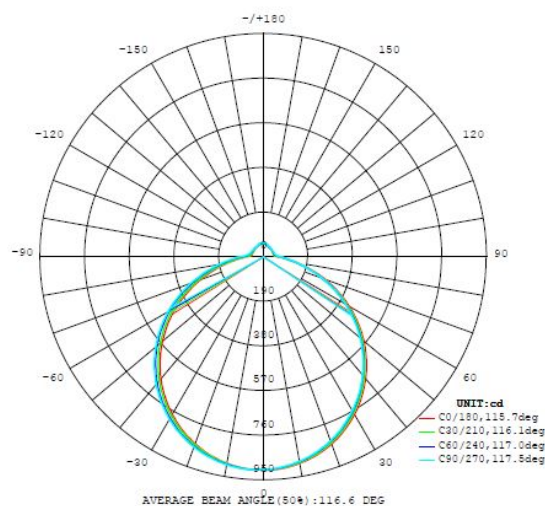

Technische informatie

Onder voorbehoud van technische wijzigingen

Veiligheidsklasse	1
Netspanning	220-240V,50/60Hz
Dimbaar	Ja

Lichtbron 1

Type fitting (1)	LED
Type lichtbron (1)	LED
Lichtbron incl. (1)	INCLUSIEF
max. wattage (1)	60W
Nominale lichtstroom (in lm)	5800
Wattvergelijking met gloeilamp	320
Kleurtemperatuur	3000K, 4000K, 5000K
Nominale levensduur (in h)	25000
Aantal schakelcycli	15000
Kleurweergave-index (Ra, CRI)	>80
Energie-efficiëntieklasse	LED - A+
Dimbaar	Ja
Werking	afstandbediening incl. LED niet vervangbaar besturing via afstandsbediening Timer
Toegekend vermogen (0,1 W precisie)	60
Lichtkleurtolerantie (LED, SDCM)	<6