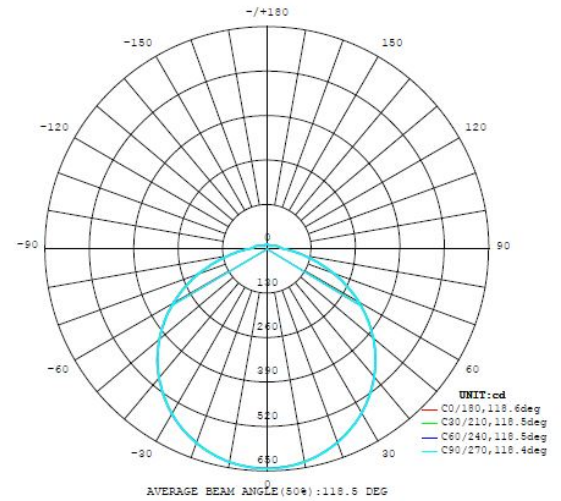

97526 GIRON

Algemene informatie

Materiaalnummer	97526
Type	Plafondarmaturen
Productsegment	woonkamerarmatuur
Thema	overige / niet toewijsbaar

Afmetingen

Artikelhoogte (in mm)	75
Artikeldiameter (in mm)	570
Nettogewicht	2,369 Kilogram

Technische informatie

Onder voorbehoud van technische wijzigingen

Veiligheidsklasse	1
Netspanning	220-240V,50/60Hz
Dimbaar	Ja

Lichtbron 1

Type fitting (1)	LED
Type lichtbron (1)	LED
Lichtbron incl. (1)	INCLUSIEF
max. wattage (1)	40W
Nominale lichtstroom (in lm)	4000
Wattvergelijking met gloeilamp	225
Kleurtemperatuur	3000K, 4000K, 5000K
Nominale levensduur (in h)	25000
Aantal schakelcycli	15000
Kleurweergave-index (Ra, CRI)	>80
Energie-efficiëntieklasse	LED - A+
Dimbaar	Ja
Werking	afstandbediening incl. LED niet vervangbaar besturing via afstandsbediening Timer
Toegekend vermogen (0,1 W precisie)	40
Lichtkleurtolerantie (LED, SDCM)	<6