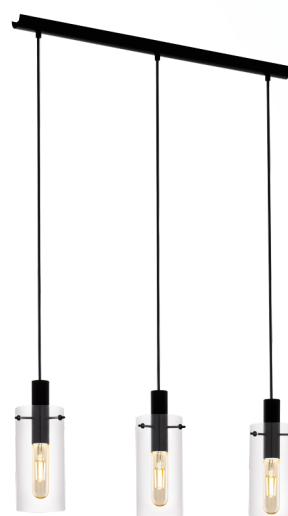

### Algemene informatie

Materiaalnummer	97367
Type	hanglamp
Productsegment	woonkamerarmatuur
Thema	overige / niet toewijsbaar

### Materiaal & Kleur

Materiaal van de behuizing	staal
Kleur van de behuizing	zwart
Glas/kap materiaal	Glas
Glas-/kap kleur	helder