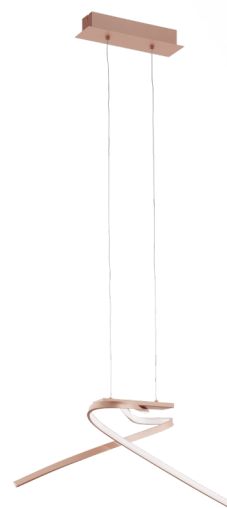

### Algemene informatie

Materiaalnummer	97362
Type	hanglamp
Productsegment	woonkamerarmatuur
Thema	overige / niet toewijsbaar

### Afmetingen

Artikelhoogte (in mm)	1100
Artikelbreedte (in mm)	315
Artikellengte (in mm)	705
Nettogewicht	1,758 Kilogram

### Materiaal & Kleur

Materiaal van de behuizing	aluminium
Kleur van de behuizing	rozegoud
Glas/kap materiaal	Kunststof
Glas-/kap kleur	wit