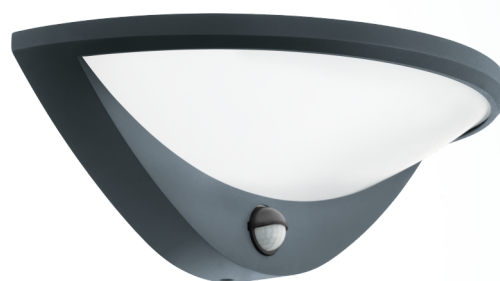

97312 BELCREDA

Algemene informatie

Materiaalnummer	97312
Type	Wandarmaturen
Productsegment	buitenarmatuur
Thema	overige / niet toewijsbaar

Afmetingen

Artikelhoogte (in mm)	125
Artikellengte (in mm)	330
Nettogewicht	1,215 Kilogram
Artikelluitbouw (in mm)	165

Materiaal & Kleur

Materiaal van de behuizing	aluminium
Kleur van de behuizing	antraciet
Glas/kap materiaal	Kunststof
Glas-/kap kleur	wit

Functionality

Type schakelaar	sensor + dag-/nacht-sensor
Sensorhoek (in °)	120
Gevoeligheid min. (in lux)	2
Gevoeligheid max. (in lux)	300
Brandduur min. (in sec.)	10
Brandduur max. (in sec.)	480
Afstand (in meters)	6
Werking	Montage in hoek mogelijk LED niet vervangbaar

Onder voorbehoud van technische wijzigingen

Batterij Nee

Technische informatie

Veiligheidsklasse IP44
Veiligheidsklasse 1
Netspanning 220-240V,50/60Hz
Dimbaar Nee

Lichtbron 1

Nominale lichtstroom (in lm) 1200
Wattvergelijking met gloeilamp 83
Kleurtemperatuur 3000K warm wit
Nominale levensduur (in h) 25000
Aantal schakelcycli 15000
Kleurweergave-index (Ra, CRI) >80
Energie-efficiëntieklasse A++
Toegekend vermogen (0,1 W precisie) 9.3000
Lichtkleurtolerantie (LED, SDCM) <6