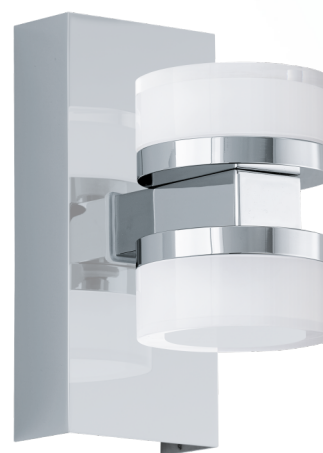

## 96541 ROMENDO 1

### Algemene informatie

Materiaalnummer	96541
Type	Wandarmaturen
Productsegment	woonkamerarmatuur
Thema	bad

### Afmetingen

Artikelhoogte (in mm)	155
Artikellengte (in mm)	70
Nettogewicht	0,641 Kilogram
Artikelluitbouw (in mm)	120

### Materiaal & Kleur

Materiaal van de behuizing	staal
Kleur van de behuizing	chrom
Glas/kap materiaal	Kunststof
Glas-/kap kleur	helder, satijn