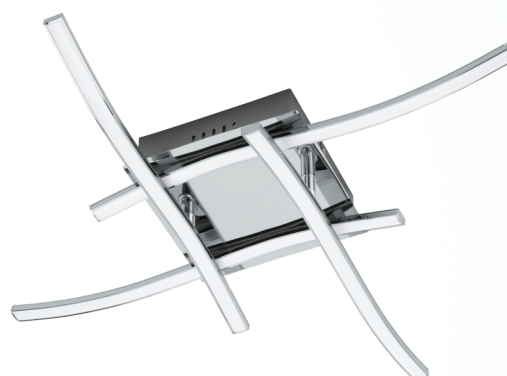

96327 VALMORA

Algemene informatie

Materiaalnummer	96327
Type	Plafondarmaturen
Productsegment	woonkamerarmatuur
Thema	overige / niet toewijsbaar

Afmetingen

Artikelhoogte (in mm)	105
Artikelbreedte (in mm)	560
Artikellengte (in mm)	560
Nettogewicht	1,336 Kilogram

Materiaal & Kleur

Materiaal van de behuizing	aluminium
Kleur van de behuizing	chrom
Glas/kap materiaal	Kunststof
Glas-/kap kleur	wit

Functionality

Type schakelaar	zonder schakelaar
Werking	LED niet vervangbaar
Batterij	Nee