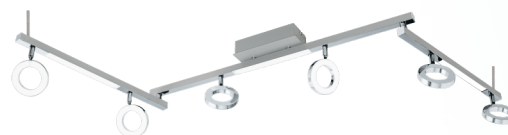

96183 CARDILLIO 1

Algemene informatie

Materiaalnummer	96183
Type	spot
Productsegment	woonkamerarmatuur
Thema	overige / niet toewijsbaar

Afmetingen

Artikelbreedte (in mm)	85
Artikellengte (in mm)	1585
Nettogewicht	2,157 Kilogram

Materiaal & Kleur

Materiaal van de behuizing	aluminium, staal
Kleur van de behuizing	aluminium, chroom
Glas/kap materiaal	Kunststof
Glas-/kap kleur	satijn

Functionality

Type schakelaar	zonder schakelaar
Werking	LED niet vervangbaar
Batterij	Nee

Lichtbron 2

Type fitting (2)	LED
Type lichtbron (2)	LED
Lichtbron incl. (2)	INCLUSIEF
max. wattage (2)	3X3,3W
Energie-efficiëntieklasse	LED
Dimbaar	Nee
Werking	LED niet vervangbaar

Onder voorbehoud van technische wijzigingen