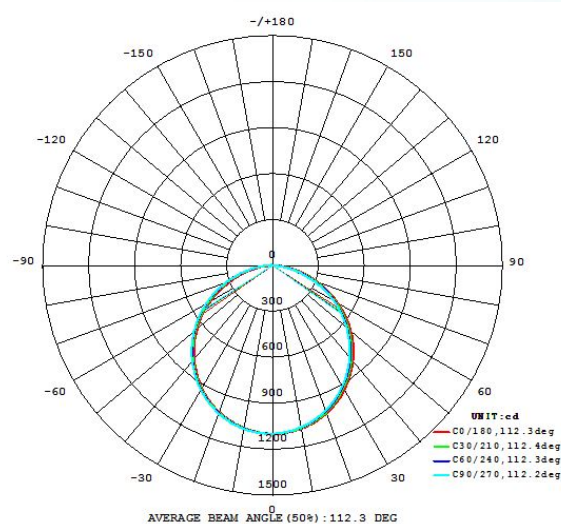

Technische informatie

Veiligheidsklasse	IP20
Veiligheidsklasse	2
Netspanning	220-240V,50/60Hz
Dimbaar	Nee

Onder voorbehoud van technische wijzigingen

Lichtbron 1

Type fitting (1)	LED
Type lichtbron (1)	LED
Lichtbron incl. (1)	INCLUSIEF
max. wattage (1)	40W
Nominale lichtstroom (in lm)	4100
Wattvergelijking met gloeilamp	232
Kleurtemperatuur	4000K neutraal wit
Nominale levensduur (in h)	25000
Aantal schakelcycli	15000
Kleurweergave-index (Ra, CRI)	>80
Energie-efficiëntieklasse	LED - A+
Dimbaar	Nee
Werking	LED niet vervangbaar
Toegekend vermogen (0,1 W precisie)	40
Lumen met afdekking	3400
Lichtkleurtolerantie (LED, SDCM)	<6