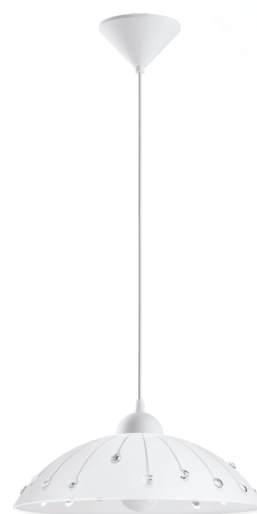

96073 VETRO

Algemene informatie

Materiaalnummer	96073
Type	hanglamp
Productsegment	woonkamerarmatuur
Thema	overige / niet toewijsbaar

Afmetingen

Artikelhoogte (in mm)	1100
Artikeldiameter (in mm)	350
Nettogewicht	1,44 Kilogram

Materiaal & Kleur

Materiaal van de behuizing	Kunststof
Kleur van de behuizing	wit
Glas/kap materiaal	glas satijn, kristal
Glas-/kap kleur	wit, helder

Functionality

Type schakelaar	zonder schakelaar
Batterij	Nee

Technische informatie

Veiligheidsklasse	2
Netspanning	220-240V,50/60Hz
Voedingsspanning	220-240V,50/60Hz

Lichtbron 1

Onder voorbehoud van technische wijzigingen