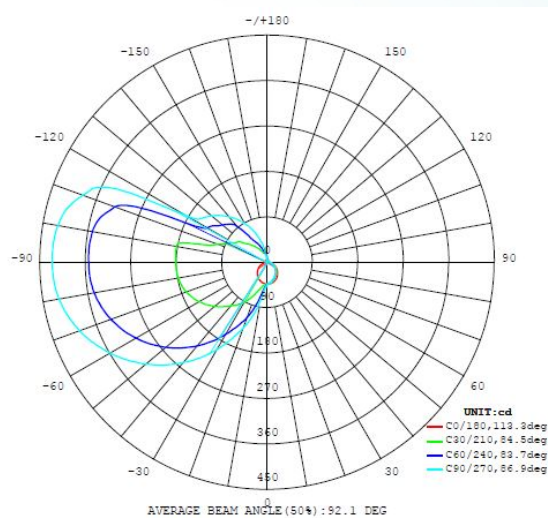

Technische informatie

Veiligheidsklasse	IP44
Veiligheidsklasse	2
Netspanning	220-240V,50/60Hz
Voedingsspanning	220-240V,50/60Hz

Onder voorbehoud van technische wijzigingen

Dimbaar Nee

Lichtbron 1

Nominale lichtstroom (in lm)	1700
Wattvergelijking met gloeilamp	110
Kleurtemperatuur	4000K neutraal wit
Nominale levensduur (in h)	25000
Aantal schakelcycli	15000
Kleurweergave-index (Ra, CRI)	>80
Energie-efficiëntieklasse	A+
Toegekend vermogen (0,1 W precisie)	14
Lichtkleurtolerantie (LED, SDCM)	<6