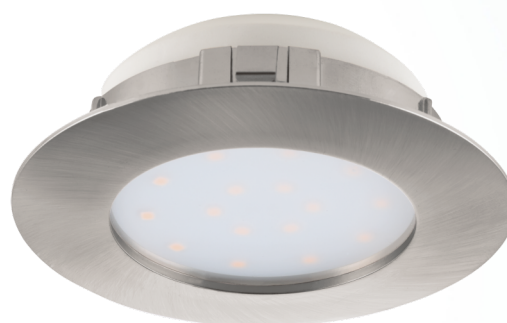

95889 PINEDA

Algemene informatie

Materiaalnummer	95889
Type	inbouwarmatuur
Productsegment	woonkamerarmatuur
Thema	overige / niet toewijsbaar

Afmetingen

Artikeldiameter (in mm)	102
Inbouwdiepte (in mm)	35
Zaagmaat (in mm)	87

Materiaal & Kleur

Materiaal van de behuizing	Kunststof
Kleur van de behuizing	nikkel-mat

Functionality

Type schakelaar	zonder schakelaar
Werking	LED vervangbaar
Batterij	Nee

Technische informatie

Veiligheidsklasse	IP20, IP44
Veiligheidsklasse	2
Netspanning	220-230V,50/60Hz
Voedingsspanning	220-230V,50/60Hz
Dimbaar	Nee

Onder voorbehoud van technische wijzigingen

Lichtbron 1

Type fitting (1)	LED
Type lichtbron (1)	LED
Lichtbron incl. (1)	INCLUSIEF
max. wattage (1)	1X12W
Nominale lichtstroom (in lm)	1000
Wattvergelijking met gloeilamp	72
Kleurtemperatuur	3000K warm wit
Nominale levensduur (in h)	25000
Aantal schakelcycli	15000
Kleurweergave-index (Ra, CRI)	>80
Energie-efficiëntieklasse	A+
Toegekend vermogen (0,1 W precisie)	12
Lichtkleurtolerantie (LED, SDCM)	<6