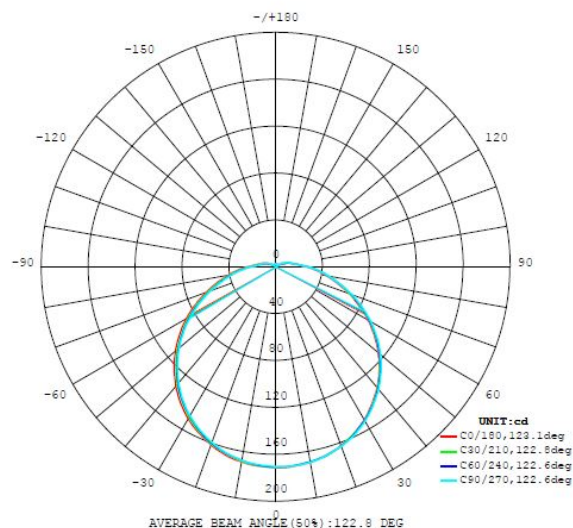

## Lichtbron 1

Nominale lichtstroom (in lm)	950
Wattvergelijking met gloeilamp	68
Kleurtemperatuur	3000K warm wit
Nominale levensduur (in h)	25000
Aantal schakelcycli	15000
Kleurweergave-index (Ra, CRI)	>80
Energie-efficiëntieklasse	A+
Toegekend vermogen (0,1 W precisie)	11
Lichtkleurtolerantie (LED, SDCM)	<6