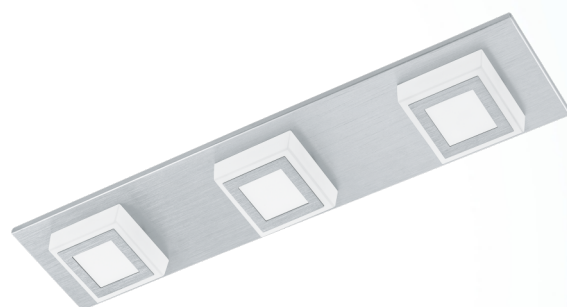

94507 MASIANO

Algemene informatie

Materiaalnummer	94507
Type	wandarmatuur/plafonnière
Productsegment	woonkamerarmatuur
Thema	overige / niet toewijsbaar

Afmetingen

Artikelhoogte (in mm)	50
Artikelbreedte (in mm)	100
Artikellengte (in mm)	450
Nettogewicht	0,873 Kilogram

Materiaal & Kleur

Materiaal van de behuizing	aluminium
Kleur van de behuizing	aluminium-geborsteld
Glas/kap materiaal	Kunststof
Glas-/kap kleur	satijn

Functionality

Type schakelaar	zonder schakelaar
Werking	LED vervangbaar
Batterij	Nee