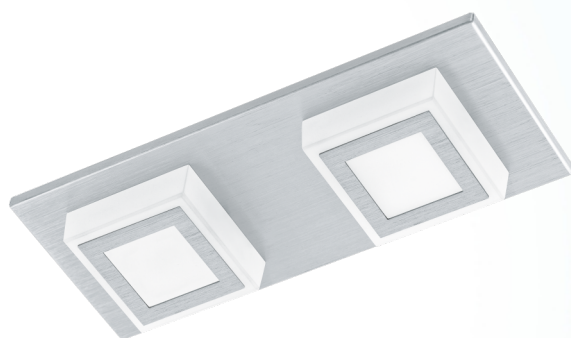

### Algemene informatie

Materiaalnummer	94506
Type	wandarmatuur/plafonnière
Productsegment	woonkamerarmatuur
Thema	overige / niet toewijsbaar

### Afmetingen

Artikelhoogte (in mm)	50
Artikelbreedte (in mm)	100
Artikellengte (in mm)	250

### Materiaal & Kleur

Materiaal van de behuizing	aluminium
Kleur van de behuizing	aluminium-geborsteld
Glas/kap materiaal	Kunststof
Glas-/kap kleur	satijn