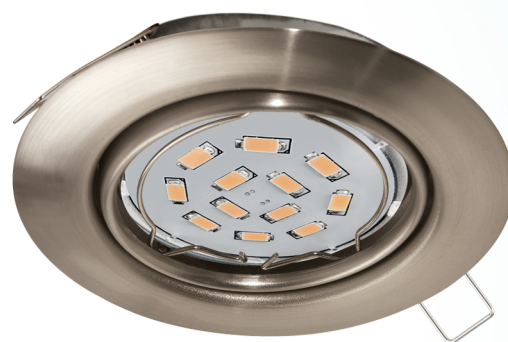

## 94242 PENETO

### Algemene informatie

Materiaalnummer	94242
Type	inbouwarmatuur
Productsegment	woonkamerarmatuur
Thema	overige / niet toewijsbaar

### Afmetingen

Artikeldiameter (in mm)	87
Inbouwdiepte (in mm)	115
Zaagmaat (in mm)	70

### Lichtbron 1

Type fitting (1)	GU10
------------------	------

Onder voorbehoud van technische wijzigingen

Type lichtbron (1)	GU10-LED
Lichtbron incl. (1)	INCLUSIEF
max. wattage (1)	1X5W
Stralingshoek (in °)	110
Nominale lichtstroom (in lm)	400
Wattvergelijking met gloeilamp	35
Kleurtemperatuur	3000K warm wit
Nominale levensduur (in h)	25000
Aantal schakelcycli	15000
Kleurweergave-index (Ra, CRI)	>80
Energie-efficiëntieklasse	A+
kW/1000h	5
Toegekend vermogen (0,1 W precisie)	5
Lichtkleurtolerantie (LED, SDCM)	<6