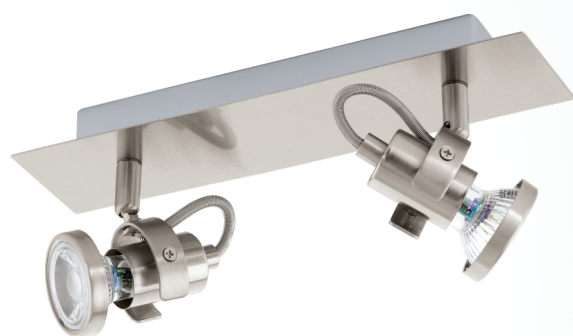

94145 TUKON 3

Algemene informatie

Materiaalnummer	94145
Type	spot
Productsegment	woonkamerarmatuur
Thema	overige / niet toewijsbaar

Afmetingen

Artikelbreedte (in mm)	70
Artikellengte (in mm)	280
Nettogewicht	0,75 Kilogram

Materiaal & Kleur

Materiaal van de behuizing	staal
Kleur van de behuizing	nikkel-mat

Functionality

Type schakelaar	zonder schakelaar
Batterij	Nee

Technische informatie

Veiligheidsklasse	IP20
Veiligheidsklasse	1
Netspanning	220-240V,50/60Hz
Voedingsspanning	220-240V,50/60Hz