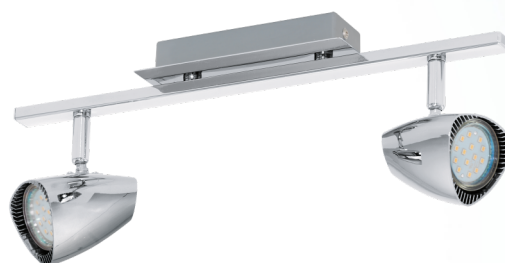

93673 CORBERA

Algemene informatie

Materiaalnummer	93673
Type	spot
Productsegment	woonkamerarmatuur
Thema	overige / niet toewijsbaar

Afmetingen

Artikelbreedte (in mm)	70
Artikellengte (in mm)	390
Nettogewicht	0,788 Kilogram

Materiaal & Kleur

Materiaal van de behuizing	staal, kunststof
Kleur van de behuizing	chroom

Functionality

Type schakelaar	zonder schakelaar
Batterij	Nee

Technische informatie

Veiligheidsklasse	IP20
Veiligheidsklasse	1
Netspanning	220-240V,50/60Hz
Voedingsspanning	220-240V,50/60Hz

Lichtbron 1

Type fitting (1)	GU10
------------------	------

Onder voorbehoud van technische wijzigingen

Type lichtbron (1)	GU10-LED
Lichtbron incl. (1)	INCLUSIEF
max. wattage (1)	2X3W
Stralingshoek (in °)	110
Nominale lichtstroom (in lm)	240
Wattvergelijking met gloeilamp	23
Kleurtemperatuur	3000K warm wit
Nominale levensduur (in h)	15000
Aantal schakelcycli	15000
Kleurweergave-index (Ra, CRI)	>80
Energie-efficiëntieklasse	A+
kW/1000h	3
Dimbaar	Nee
Toegekend vermogen (0,1 W precisie)	3.1000
Lichtkleurtolerantie (LED, SDCM)	<6