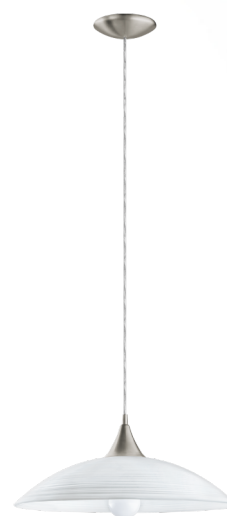

91496 LAZOLO

Algemene informatie

Materiaalnummer	91496
Type	hanglamp
Productsegment	woonkamerarmatuur
Thema	overige / niet toewijsbaar

Afmetingen

Artikelhoogte (in mm)	1100
Artikeldiameter (in mm)	420
Nettogewicht	2,43 Kilogram

Materiaal & Kleur

Materiaal van de behuizing	staal
Kleur van de behuizing	nikkel-mat
Glas/kap materiaal	glas satijn
Glas-/kap kleur	wit gelakt

Functionality

Type schakelaar	zonder schakelaar

Technische informatie

Veiligheidsklasse	IP20
Veiligheidsklasse	2
Netspanning	220-240V,50/60Hz
Voedingsspanning	220-240V,50/60Hz

Lichtbron 1

Onder voorbehoud van technische wijzigingen