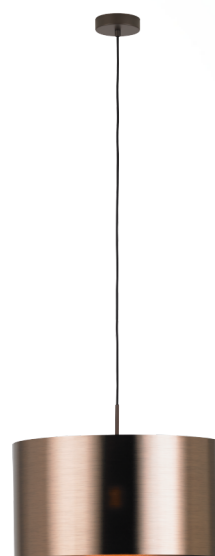

39356 SAGANTO 1

Algemene informatie

Materiaalnummer	39356
Type	hanglamp
Productsegment	woonkamerarmatuur
Thema	Crystal & Design

Afmetingen

Artikelhoogte (in mm)	1100
Artikeldiameter (in mm)	450
Nettogewicht	1,439 Kilogram

Materiaal & Kleur

Materiaal van de behuizing	staal
Kleur van de behuizing	bruin
Kleur van het snoer	ZZKABFA_ZS
Glas/kap materiaal	Kunststof
Glas-/kap kleur	bruin, koper

Functionality

Type schakelaar	zonder schakelaar
Batterij	Nee

Technische informatie

Veiligheidsklasse	2
Netspanning	220-240V,50/60Hz
Voedingsspanning	220-240V,50/60Hz

Onder voorbehoud van technische wijzigingen