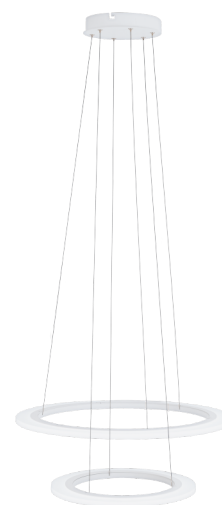

39273 PENAFORTE

Algemene informatie

Materiaalnummer	39273
Type	hanglamp
Productsegment	woonkamerarmatuur
Thema	Crystal & Design

Afmetingen

Artikelhoogte (in mm)	1500
Artikeldiameter (in mm)	590
Nettogewicht	6,44 Kilogram

Materiaal & Kleur

Materiaal van de behuizing	aluminium
Kleur van de behuizing	wit
Glas/kap materiaal	Kunststof
Glas-/kap kleur	wit

Functionality

Type schakelaar	zonder schakelaar
Werking	LED niet vervangbaar
Batterij	Nee

Technische informatie

Veiligheidsklasse	2
Netspanning	220-240V,50/60Hz
Dimbaar	Ja

Onder voorbehoud van technische wijzigingen