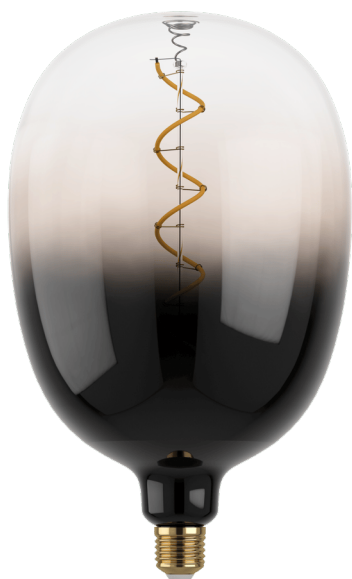

# 12588 LM\_LED\_E27 - V1

EGLO Leuchten GmbH, Heiligkreuz 22, 6136 Pill, AT

## Algemene informatie

Trade mark	EGLO
Materiaalnummer	12588
Type	Lichtbron
Lichtkleur compleet	WARM WHITE
Type lichtbron (1)	E27-LED-T180
EAN/UPC-code	9002759125882

## Afmetingen

Artikeldiameter (in mm/in)	180
Artikellengte (in mm/in)	295

## Technische informatie

Vergelijkbaar vermogen gloeilamp (W)	10
Nominale levensduur (in h)	25.000
Lighting Technology	LED
Lamp cap (Socket)	E27
Netwerk lichtbron	No
Rated useful lumen	85
Color temperature (K)	1800
Nominal wattage (W)	4
Chromaticity coordinates x (1)	0,5609
Chromaticity coordinates y (1)	0,4204
Kleurweergave-index (CRI)	80
Kleurweergave-index R9	39
Levensduur lamp @ 3000h	> = 90 %
Lumenbehoudfactor @ 3000h % in decimaal getal	0,96
Flikkermetrisch / Pst LM	1
Stroboscopisch effect Metrisch / SVM	0,4