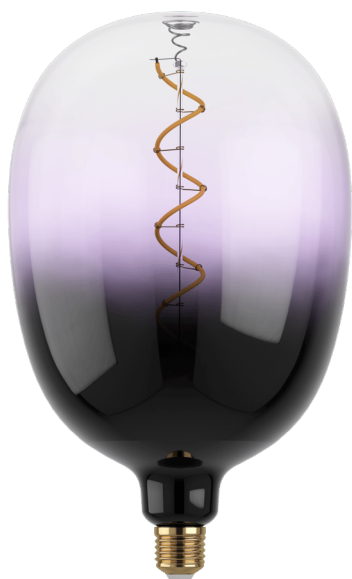

12554 LM_LED_E27 - V1

EGLO Leuchten GmbH, Heiligkreuz 22, 6136 Pill, AT

Algemene informatie

Trade mark	EGLO
Materiaalnummer	12554
Type	Lichtbron
Lichtkleur compleet	WARM WHITE
Type lichtbron (1)	E27-LED-T180
EAN/UPC-code	9002759125547

Afmetingen

Artikeldiameter (in mm/in)	180
Artikellengte (in mm/in)	295

Technische informatie

Vergelijkbaar vermogen gloeilamp (W)	10
Nominale levensduur (in h)	25.000
Lighting Technology	LED
Lamp cap (Socket)	E27
Netwerk lichtbron	No
Rated useful lumen	85
Color temperature (K)	1800
Nominal wattage (W)	4
Chromaticity coordinates x (1)	0,557
Chromaticity coordinates y (1)	0,4194
Kleurweergave-index (CRI)	80
Kleurweergave-index R9	27
Levensduur lamp @ 3000h	> = 90 %
Lumenbehoudfactor @ 3000h % in decimaal getal	0,96
Flikkermetrisch / Pst LM	1
Stroboscopisch effect Metrisch / SVM	0,4

12554

LM_LED_E27 - V1

								
E27	1800K warm WHITE	25000 h		220-2 40V,5 0/60H z	220-2 40V,5 0/60H z		80	