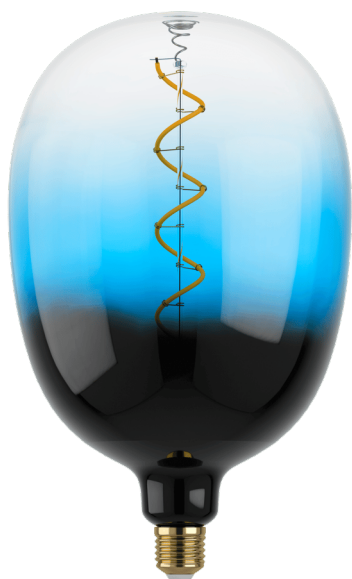

# 12552 LM\_LED\_E27 - V1

EGLO Leuchten GmbH, Heiligkreuz 22, 6136 Pill, AT

## Algemene informatie

Trade mark	EGLO
Materiaalnummer	12552
Type	Lichtbron
Lichtkleur compleet	WARM WHITE
Type lichtbron (1)	E27-LED-T180
EAN/UPC-code	9002759125523

## Afmetingen

Artikeldiameter (in mm/in)	180
Artikellengte (in mm/in)	295

## Technische informatie

Vergelijkbaar vermogen gloeilamp (W)	10
Nominale levensduur (in h)	25.000
Lighting Technology	LED
Lamp cap (Socket)	E27
Netwerk lichtbron	No
Rated useful lumen	85
Color temperature (K)	2000
Nominal wattage (W)	4
Chromaticity coordinates x (1)	0,542
Chromaticity coordinates y (1)	0,4347
Kleurweergave-index (CRI)	80
Kleurweergave-index R9	39
Levensduur lamp @ 3000h	> = 90 %
Lumenbehoudfactor @ 3000h % in decimaal getal	0,96
Flikkermetrisch / Pst LM	1
Stroboscopisch effect Metrisch / SVM	0,4