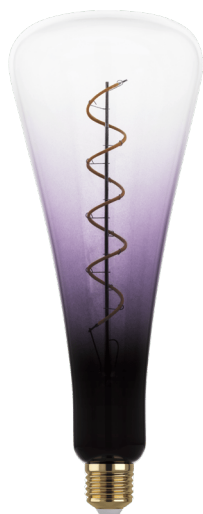

12276 LM_LED_E27 - V1

EGLO Leuchten GmbH, Heiligkreuz 22, 6136 Pill, AT

Algemene informatie

Trade mark	EGLO
Materiaalnummer	12276
Type	Lichtbron
Lichtkleur compleet	WARM WHITE
Type lichtbron (1)	E27-LED-T110
EAN/UPC-code	9002759122768

Afmetingen

Artikeldiameter (in mm/in)	110
Artikellengte (in mm/in)	280

Technische informatie

Vergelijkbaar vermogen gloeilamp (W)

12

item-number LED-board (1)	12276
Lighting Technology	LED
Lamp cap (Socket)	E27
Netwerk lichtbron	No
Energy consumption (kWh/1000h)	4
Rated useful lumen	120
Color temperature (K)	1800
Nominal wattage (W)	4
Chromaticity coordinates x (1)	0,5425
Chromaticity coordinates y (1)	0,4123
Kleurweergave-index (CRI)	80
Levensduur lamp @ 3000h	> = 90 %
Lumenbehoudfactor @ 3000h % in decimaal getal	0,93