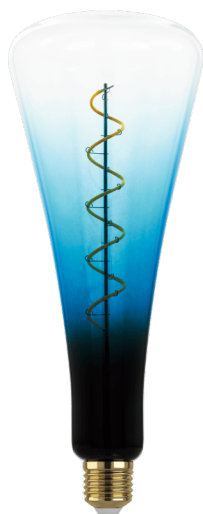

12274 LM_LED_E27 - V1

EGLO Leuchten GmbH, Heiligkreuz 22, 6136 Pill, AT

Algemene informatie

Trade mark	EGLO
Materiaalnummer	12274
Type	Lichtbron
Lichtkleur compleet	WARM WHITE
Type lichtbron (1)	E27-LED-T110
EAN/UPC-code	9002759122744

Afmetingen

Artikeldiameter (in mm/in)	110
Artikellengte (in mm/in)	280

Technische informatie

Vergelijkbaar vermogen gloeilamp (W)	12
item-number LED-board (1)	12274
Lighting Technology	LED
Lamp cap (Socket)	E27
Netwerk lichtbron	No
Energy consumption (kWh/1000h)	4
Rated useful lumen	120
Stralingshoek (°) bij het meten	360
Color temperature (K)	2000
Nominal wattage (W)	4
Chromaticity coordinates x (1)	0,5374
Chromaticity coordinates y (1)	0,4204
Kleurweergave-index (CRI)	80
Levensduur lamp @ 3000h	> = 90 %
Lumenbehoudfactor @ 3000h % in decimaal getal	0,93