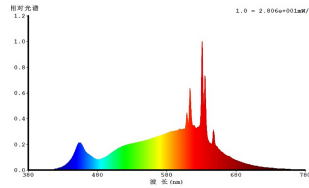

12265 LM_LED_E27 - V1

Algemene informatie

Materiaalnummer	12265
Type	Lichtbron
Technologie	LED - HV
Lichtkleur compleet	WARM WHITE
Type fitting (1)	E27
Type lichtbron (1)	E27-LED-G45
EAN/UPC-code	9002759122652

Afmetingen

Artikeldiameter (in mm)	47
Artikellengte (in mm)	88