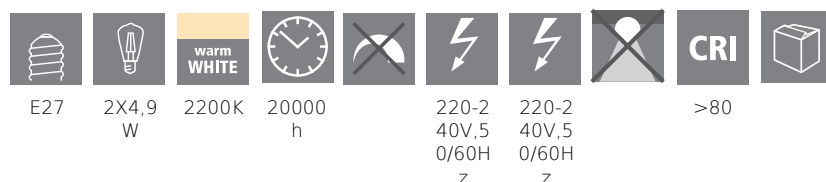

Technische informatie

Vergelijkbaar vermogen gloeilamp (W)

42

Vermogensfactor van de lamp	0,5
Stroomsterkte (in mA)	47
Nominale levensduur (in h)	20.000
Toegekend vermogen (0,1 W precisie)	5,5
Toegekende levensduur (in h)	20.000
item-number LED-board (1)	12256
Lighting Technology	LED
Lichtbron met gebundeld licht	No
Lamp cap (Socket)	E27
Lichtbron direct op netspanning	Yes
Netwerk lichtbron	Yes
In kleur verstelbare lichtbron	No
Lichtbron met hoge luminantie	No
Dimbaar (lichtbron, driver, strip...)	No
Energy consumption (kWh/1000h)	5
Rated useful lumen	500
Stralingshoek (°) bij het meten	360
Color temperature (K)	2200
Nominal wattage (W)	4,9
Standby power (P sb, W)	0,5
Chromaticity coordinates x (1)	0,5056
Chromaticity coordinates y (1)	0,4152
Kleurweergave-index (CRI)	80
Levensduur lamp @ 3000h	> = 90 %
Lumenbehoudfactor @ 3000h % in decimaal getal	0,93
Flikkermetrisch / Pst LM	0,1
Stroboscopisch effect Metrisch / SVM	0,1

Schakelaar informatie

Werking

afstandbediening incl.
besturing via APP + afstandsbediening

Opstarttijd	<0,5 sec
Starttijd 60%	< 1 sec
Aantal schakelcycli	25000