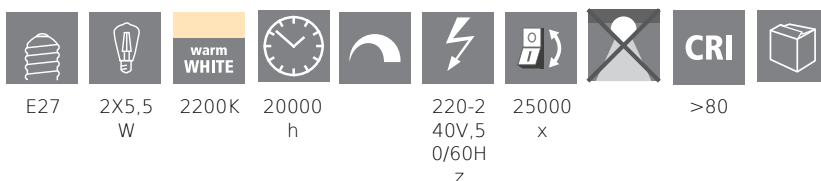

12256

LM_LED_E27 - V2

Technische informatie

Vergelijkbaar vermogen gloeilamp (W)	42
Stroomsterkte (in mA)	47
Nominale levensduur (in h)	20000
Toegekend vermogen (0,1 W precisie)	5
Toegekende levensduur (in h)	20.000
item-number LED-board (1)	12256
Lighting Technology	LED
Lichtbron met gebundeld licht	No
Lamp cap (Socket)	E27
Lichtbron direct op netspanning	Yes
Netwerk lichtbron	Yes
In kleur verstelbare lichtbron	No
Lichtbron met hoge luminantie	No
Dimbaar (lichtbron, driver, strip...)	No
Energy consumption (kWh/1000h)	5
Rated useful lumen	500
Stralingshoek (°) bij het meten	360
Color temperature (K)	2200
Nominal wattage (W)	4,90
Standby power (P sb, W)	0,50
Chromaticity coordinates x (1)	0,5056
Chromaticity coordinates y (1)	0,4152
Kleurweergave-index (CRI)	80
Levensduur lamp @ 3000h	> = 90 %
Lumenbehoudfactor @ 3000h % in decimaal getal	0,93
Flikkermetrisch / Pst LM	0,1
Stroboscopisch effect Metrisch / SVM	0,1

Schakelaar informatie

Werking	besturing via APP + afstandsbediening
Opstarttijd	<0,5 sec
Starttijd 60%	< 1 sec
Aantal schakelcycli	25.000

Onder voorbehoud van technische wijzigingen

2/2