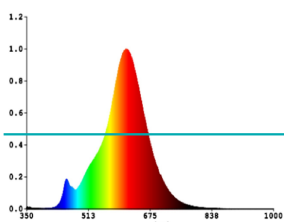

12256

LM_LED_E27 - V2

Technische informatie

Vergelijkbaar vermogen gloeilamp (W)	42
Stroomsterkte (in mA)	47
Nominale levensduur (in h)	20000
Toegekend vermogen (0,1 W precisie)	5
Toegekende levensduur (in h)	20.000
item-number LED-board (1)	12256
Lighting Technology	LED
Lichtbron met gebundeld licht	No
Lamp cap (Socket)	E27
Lichtbron direct op netspanning	Yes
Netwerk lichtbron	Yes
In kleur verstelbare lichtbron	No
Lichtbron met hoge luminantie	No
Dimbaar (lichtbron, driver, strip...)	No
Energy consumption (kWh/1000h)	5
Rated useful lumen	500
Stralingshoek (°) bij het meten	360
Color temperature (K)	2200
Nominal wattage (W)	4,90
Standby power (P sb, W)	0,50
Chromaticity coordinates x (1)	0,5056
Chromaticity coordinates y (1)	0,4152
Kleurweergave-index (CRI)	80
Levensduur lamp @ 3000h	> = 90 %
Lumenbehoudfactor @ 3000h % in decimaal getal	0,93
Flikkermetrisch / Pst LM	0,1
Stroboscopisch effect Metrisch / SVM	0,1

Schakelaar informatie

Werking	besturing via APP + afstandsbediening
Opstarttijd	<0,5 sec
Starttijd 60%	< 1 sec
Aantal schakelcycli	25.000

Onder voorbehoud van technische wijzigingen

2/2