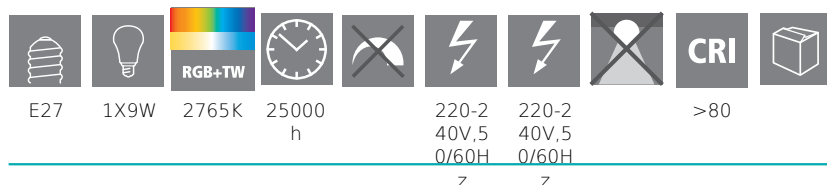

12253

LM_LED_E27 - V2

Technische informatie

Vergelijkbaar vermogen gloeilamp (W)	60
Vermogensfactor van de lamp	0,5
Stroomsterkte (in mA)	72
Nominale levensduur (in h)	25.000
Toegekend vermogen (0,1 W precisie)	9
Toegekende levensduur (in h)	25.000
item-number LED-board (1)	12253
Lighting Technology	LED
Lichtbron met gebundeld licht	No
Lamp cap (Socket)	E27
Lichtbron direct op netspanning	Yes
Netwerk lichtbron	Yes
In kleur verstelbare lichtbron	Yes
Lichtbron met hoge luminantie	No
Dimbaar (lichtbron, driver, strip...)	No
Energy consumption (kWh/1000h)	9
Rated useful lumen	806
Stralingshoek (°) bij het meten	360
Color temperature (K)	2700-6500
Nominal wattage (W)	9
Standby power (P sb, W)	0,35
Chromaticity coordinates x (1)	0,463
Chromaticity coordinates y (1)	0,42
Kleurweergave-index (CRI)	80
Levensduur lamp @ 3000h	> = 90 %
Lumenbehoudfactor @ 3000h % in decimaal getal	0,93
Displacement Power factor (DPF)	0,5
Flikkermetrisch / Pst LM	0,1
Stroboscopisch effect Metrisch / SVM	0,1

Schakelaar informatie

Werking

besturing via APP + afstandsbediening
CCT, RGB

Opstarttijd	<0,5 sec
Starttijd 60%	< 1 sec
Aantal schakelcycli	15000