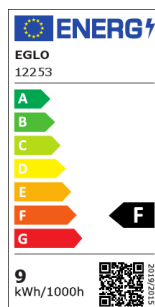

# 12253 LM\_LED\_E27 - V2

COMMISSION DELEGATED REGULATION (EU) 2019/2015  
with regard to energy labelling of light sources

EGLO Leuchten GmbH, Heiligkreuz 22, 6136 Pill, AT

## Algemene informatie

Trade mark	EGLO
Materiaalnummer	12253
Type	Lichtbron
Lichtkleur compleet	RGB+TW
Type lichtbron (1)	E27-LED-A60
kW/1000h	9
EAN/UPC-code	9002759122539

## Licht Informatie

Lichtkleurtolerantie (LED, SDCM)	<6
----------------------------------	----

### Technische informatie

Vergelijkbaar vermogen gloeilamp (W)	60
Vermogensfactor van de lamp	0,5
Stroomsterkte (in mA)	72
Nominale levensduur (in h)	25.000
Toegekend vermogen (0,1 W precisie)	9
Toegekende levensduur (in h)	25.000
item-number LED-board (1)	12253
Lighting Technology	LED
Lichtbron met gebundeld licht	No
Lamp cap (Socket)	E27
Lichtbron direct op netspanning	Yes
Netwerk lichtbron	Yes
In kleur verstelbare lichtbron	Yes
Lichtbron met hoge luminantie	No
Dimbaar (lichtbron, driver, strip...)	No
Energy consumption (kWh/1000h)	9
Rated useful lumen	806
Stralingshoek (°) bij het meten	360
Color temperature (K)	2700-6500
Nominal wattage (W)	9
Standby power (P sb, W)	0,35
Chromaticity coordinates x (1)	0,463
Chromaticity coordinates y (1)	0,42
Kleurweergave-index (CRI)	80
Levensduur lamp @ 3000h	> = 90 %
Lumenbehoudfactor @ 3000h % in decimaal getal	0,93
Displacement Power factor (DPF)	0,5
Flikkermetrisch / Pst LM	0,1
Stroboscopisch effect Metrisch / SVM	0,1