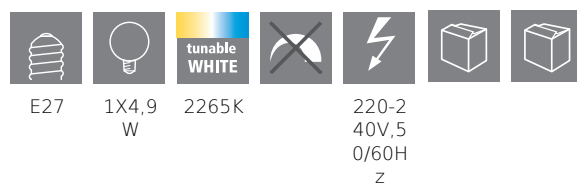

Technische informatie

Vergelijkbaar vermogen gloeilamp (W)	33
Toegekend vermogen (0,1 W precisie)	4,9
item-number LED-board (1)	12244
Lighting Technology	LED
Lichtbron met gebundeld licht	No
Lamp cap (Socket)	E27
Lichtbron direct op netspanning	Yes
Netwerk lichtbron	Yes
In kleur verstelbare lichtbron	Yes
Lichtbron met hoge luminantie	No
Dimbaar (Lichtbron, driver, strip...)	No
Energy consumption (kWh/1000h)	5
Rated useful lumen	360
Stralingshoek (°) bij het meten	360
Color temperature (K)	2200-6500
Nominal wattage (W)	4,9
Standby power (P sb, W)	0,5
Chromaticity coordinates x (1)	0,5044
Chromaticity coordinates y (1)	0,4173
Kleurweergave-index (CRI)	80
Levensduur lamp @ 3000h	> = 90 %
Lumenbehoudfactor @ 3000h % in decimaal getal	0,93
Flikkermetrisch / Pst LM	0,1
Stroboscopisch effect Metrisch / SVM	0,1

Schakelaar informatie

Werking	besturing via APP + afstandsbediening CCT