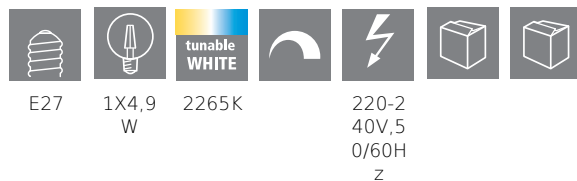

Technische informatie

Vergelijkbaar vermogen gloeilamp (W)	33
Toegekend vermogen (0,1 W precisie)	4,9
item-number LED-board (1)	12243
Lighting Technology	LED
Lichtbron met gebundeld licht	No
Lamp cap (Socket)	E27
Lichtbron direct op netspanning	Yes
Netwerk lichtbron	Yes
In kleur verstelbare lichtbron	Yes
Lichtbron met hoge luminantie	No
Dimbaar (Lichtbron, driver, strip...)	Yes
Energy consumption (kWh/1000h)	5
Rated useful lumen	360
Stralingshoek (°) bij het meten	360
Color temperature (K)	2200-6500
Nominal wattage (W)	4,9
Standby power (P sb, W)	0,5
Chromaticity coordinates x (1)	0,5044
Chromaticity coordinates y (1)	0,4173
Kleurweergave-index (CRI)	80
Levensduur lamp @ 3000h	> = 90 %
Lumenbehoudfactor @ 3000h % in decimaal getal	0,93
Flikkermetrisch / Pst LM	0,1
Stroboscopisch effect Metrisch / SVM	0,1

Schakelaar informatie

Werking	besturing via APP + afstandsbediening CCT