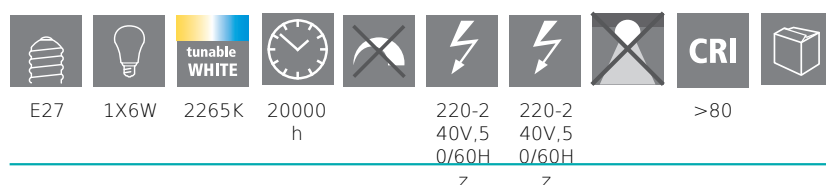

COMMISSION DELEGATED REGULATION (EU) 2019/2015
with regard to energy labelling of light sources

EGLO Leuchten GmbH, Heiligkreuz 22, 6136 Pill, AT

Algemene informatie

Trade mark	EGLO
Materiaalnummer	12235
Type	Lichtbron
Lichtkleur compleet	TUNEABLE WHITE
Type lichtbron (1)	E27-LED-A60
kW/1000h	6
EAN/UPC-code	9002759122355

Afmetingen

Artikeldiameter (in mm/in)	60
Artikellengte (in mm/in)	105

Licht Informatie

Lichtkleurtolerantie (LED, SDCM)	<6
----------------------------------	----

Technische informatie

Vergelijkbaar vermogen gloeilamp (W)	60
Vermogensfactor van de lamp	0,5
Stroomsterkte (in mA)	50
Nominale levensduur (in h)	20.000
Toegekend vermogen (0,1 W precisie)	6
Toegekende levensduur (in h)	20.000
item-number LED-board (1)	12235
Lighting Technology	LED
Lichtbron met gebundeld licht	No
Lamp cap (Socket)	E27
Lichtbron direct op netspanning	Yes
Netwerk lichtbron	Yes
In kleur verstelbare lichtbron	No
Lichtbron met hoge luminantie	No
Dimbaar (lichtbron, driver, strip...)	No
Energy consumption (kWh/1000h)	6
Rated useful lumen	806
Stralingshoek (°) bij het meten	360
Color temperature (K)	2200-6500
Nominal wattage (W)	6
Standby power (P sb, W)	0,5
Chromaticity coordinates x (1)	0,5056
Chromaticity coordinates y (1)	0,4152
Kleurweergave-index (CRI)	80
Levensduur lamp @ 3000h	> = 90 %
Lumenbehoudfactor @ 3000h % in decimaal getal	0,93
Displacement Power factor (DPF)	0,5
Flikkermetrisch / Pst LM	0,1
Stroboscopisch effect Metrisch / SVM	0,1

Schakelaar informatie

Werking

besturing via APP + afstandsbediening
CCT

Opstarttijd	<0,5 sec
Starttijd 60%	< 0,5 sec
Aantal schakelcycli	25000

12235 LM_LED_E27 - V2