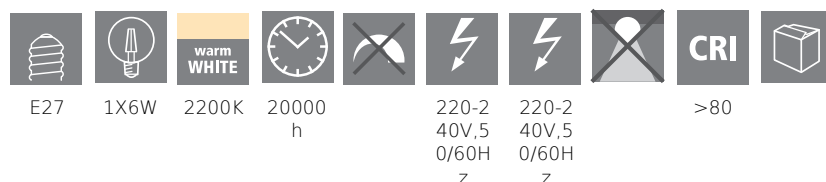

COMMISSION DELEGATED REGULATION (EU) 2019/2015
with regard to energy labelling of light sources

EGLO Leuchten GmbH, Heiligkreuz 22, 6136 Pill, AT

Algemene informatie

Trade mark	EGLO
Materiaalnummer	12225
Type	Lichtbron
Lichtkleur compleet	WARM WHITE
Type lichtbron (1)	E27-LED-G125
kW/1000h	6
EAN/UPC-code	9002759122256

Afmetingen

Artikeldiameter (in mm/in)	125
Artikellengte (in mm/in)	172

Licht Informatie

Lichtkleurtolerantie (LED, SDCM)	<6
----------------------------------	----

Technische informatie

Vergelijkbaar vermogen gloeilamp (W)	51
Vermogensfactor van de lamp	0,5
Stroomsterkte (in mA)	50
Nominale levensduur (in h)	20.000
Toegekend vermogen (0,1 W precisie)	6
Toegekende levensduur (in h)	20.000
item-number LED-board (1)	12225
Lighting Technology	LED
Lichtbron met gebundeld licht	No
Lamp cap (Socket)	E27
Lichtbron direct op netspanning	Yes
Netwerk lichtbron	Yes
In kleur verstelbare lichtbron	No
Lichtbron met hoge luminantie	No
Dimbaar (lichtbron, driver, strip...)	No
Energy consumption (kWh/1000h)	6
Rated useful lumen	650
Stralingshoek (°) bij het meten	360
Color temperature (K)	2200
Nominal wattage (W)	6
Standby power (P sb, W)	0,5
Chromaticity coordinates x (1)	0,5056
Chromaticity coordinates y (1)	0,4152
Kleurweergave-index (CRI)	80
Levensduur lamp @ 3000h	> = 90 %
Lumenbehoudfactor @ 3000h % in decimaal getal	0,93
Displacement Power factor (DPF)	0,5
Flikkermetrisch / Pst LM	0,1
Stroboscopisch effect Metrisch / SVM	0,1

Schakelaar informatie

Werking

besturing via APP + afstandsbediening

Opstarttijd	<0,5 sec
Starttijd 60%	< 0,5 sec
Aantal schakelcycli	25000

12225 LM_LED_E27 - V2