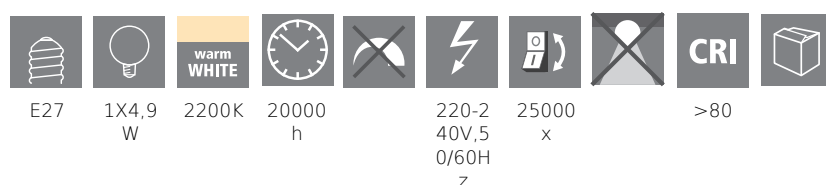

Technische informatie

Vergelijkbaar vermogen gloeilamp (W) 42

Vermogensfactor van de lamp	0,5
Stroomsterkte (in mA)	47
Nominale levensduur (in h)	20.000
Toegekend vermogen (0,1 W precisie)	5,5
Toegekende levensduur (in h)	20.000
item-number LED-board (1)	12224
Lighting Technology	LED
Lichtbron met gebundeld licht	No
Lamp cap (Socket)	E27
Lichtbron direct op netspanning	Yes
Netwerk lichtbron	Yes
In kleur verstelbare lichtbron	No
Lichtbron met hoge luminantie	No
Dimbaar (lichtbron, driver, strip...)	No
Energy consumption (kWh/1000h)	5
Rated useful lumen	500
Stralingshoek (°) bij het meten	360
Color temperature (K)	2200
Nominal wattage (W)	4,9
Standby power (P sb, W)	0,5
Chromaticity coordinates x (1)	0,5056
Chromaticity coordinates y (1)	0,4152
Kleurweergave-index (CRI)	80
Levensduur lamp @ 3000h	> = 90 %
Lumenbehoudfactor @ 3000h % in decimaal getal	0,93
Flikkermetrisch / Pst LM	0,1
Stroboscopisch effect Metrisch / SVM	0,1

Schakelaar informatie

Werking besturing via APP + afstandsbediening

Opstarttijd	<0,5 sec
Starttijd 60%	< 1 sec
Aantal schakelcycli	25000