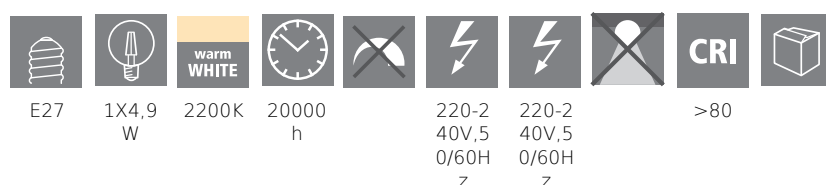

Technische informatie

Vergelijkbaar vermogen gloeilamp (W) 42

Vermogensfactor van de lamp	0,5
Stroomsterkte (in mA)	47
Nominale levensduur (in h)	20.000
Toegekend vermogen (0,1 W precisie)	5,5
Toegekende levensduur (in h)	20.000
item-number LED-board (1)	12223
Lighting Technology	LED
Lichtbron met gebundeld licht	No
Lamp cap (Socket)	E27
Lichtbron direct op netspanning	Yes
Netwerk lichtbron	Yes
In kleur verstelbare lichtbron	No
Lichtbron met hoge luminantie	No
Dimbaar (lichtbron, driver, strip...)	No
Energy consumption (kWh/1000h)	5
Rated useful lumen	500
Stralingshoek (°) bij het meten	360
Color temperature (K)	2200
Nominal wattage (W)	4,9
Standby power (P sb, W)	0,5
Chromaticity coordinates x (1)	0,5056
Chromaticity coordinates y (1)	0,4152
Kleurweergave-index (CRI)	80
Levensduur lamp @ 3000h	> = 90 %
Lumenbehoudfactor @ 3000h % in decimaal getal	0,93
Flikkermetrisch / Pst LM	0,1
Stroboscopisch effect Metrisch / SVM	0,1

Schakelaar informatie

Werking besturing via APP + afstandsbediening

Opstarttijd	<0,5 sec
Starttijd 60%	< 0,5 sec
Aantal schakelcycli	15000