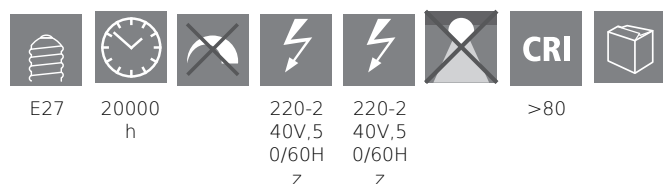

Licht Informatie

Rated useful lumen	500
Stralingshoek (°) bij het meten	360
Color temperature (K)	2200
Kleurweergave-index (CRI)	80
Lichtkleurtolerantie (LED, SDCM)	<6
Lichtbron direct op netspanning	1
Netwerk lichtbron	1
Chromaticity coordinates x (1)	0,5056
Lichtvorm 1	G80

Technische informatie

Vergelijkbaar vermogen gloeilamp (W)	42
Vermogensfactor van de lamp	0,5
Stroomsterkte (in mA)	47
Nominal wattage (W)	4,9
Nominale levensduur (in h)	20.000
Toegekend vermogen (0,1 W precisie)	5,5
Toegekende levensduur (in h)	20.000
artikelnummer LED-bord 1	12223
Standby power (P sb, W)	0,5
Lumenbehoudfactor @ 3000h % in decimaal getal	0,93
Levensduur lamp @ 3000h	> = 90 %
Flikkermetrisch / Pst LM	0,1
Stroboscopisch effect Metrisch / SVM	0,1

Schakelaar informatie

Werking

besturing via APP + afstandsbediening

Opstarttijd	<0,5 sec
Starttijd 60%	< 0,5 sec
Aantal schakelcycli	15000