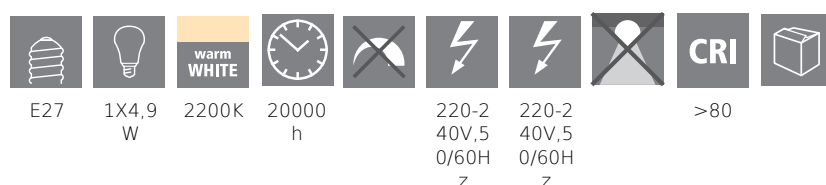

COMMISSION DELEGATED REGULATION (EU) 2019/2015
with regard to energy labelling of light sources

EGLO Leuchten GmbH, Heiligkreuz 22, 6136 Pill, AT

Algemene informatie

Trade mark	EGLO
Materiaalnummer	12221
Type	Lichtbron
Lichtkleur compleet	WARM WHITE
Type lichtbron (1)	E27-LED-A60
kW/1000h	5,5
EAN/UPC-code	9002759122218

Afmetingen

Artikeldiameter (in mm/in)	60
Artikellengte (in mm/in)	105

Licht Informatie

Lichtkleurtolerantie (LED, SDCM)	<6
----------------------------------	----

Technische informatie

Vergelijkbaar vermogen gloeilamp (W)	42
Vermogensfactor van de lamp	0,5
Stroomsterkte (in mA)	47
Nominale levensduur (in h)	20.000
Toegekend vermogen (0,1 W precisie)	5,5
Toegekende levensduur (in h)	20.000
item-number LED-board (1)	12221
Lighting Technology	LED
Lichtbron met gebundeld licht	No
Lamp cap (Socket)	E27
Lichtbron direct op netspanning	Yes
Netwerk lichtbron	Yes
In kleur verstelbare lichtbron	No
Lichtbron met hoge luminantie	No
Dimbaar (lichtbron, driver, strip...)	No
Energy consumption (kWh/1000h)	5
Rated useful lumen	500
Stralingshoek (°) bij het meten	360
Color temperature (K)	2200
Nominal wattage (W)	4,9
Standby power (P sb, W)	0,5
Chromaticity coordinates x (1)	0,5056
Chromaticity coordinates y (1)	0,4152
Kleurweergave-index (CRI)	80
Levensduur lamp @ 3000h	> = 90 %
Lumenbehoudfactor @ 3000h % in decimaal getal	0,93
Flikkermetrisch / Pst LM	0,1
Stroboscopisch effect Metrisch / SVM	0,1

Schakelaar informatie

Werking	besturing via APP + afstandsbediening
Opstarttijd	<0,5 sec
Starttijd 60%	< 1 sec
Aantal schakelcycli	25000

12221 LM_LED_E27 - V2