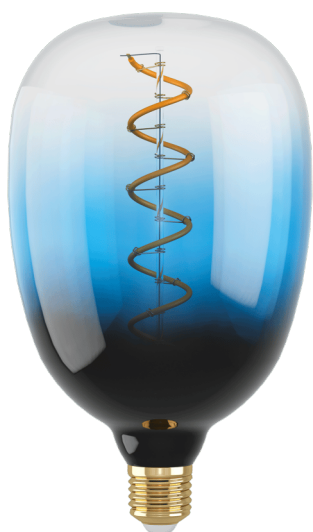

110224 LM_LED_E27 - V1

EGLO Leuchten GmbH, Heiligkreuz 22, 6136 Pill, AT

Algemene informatie

Trade mark	EGLO
Materiaalnummer	110224
Type	Lichtbron
Lichtkleur compleet	WARM WHITE
Type lichtbron (1)	E27-LED-T120
EAN/UPC-code	9008606242849

Afmetingen

Artikeldiameter (in mm/in)	120
Artikellengte (in mm/in)	210

Technische informatie

Vergelijkbaar vermogen gloeilamp (W)

15

Lighting Technology	LED
Lamp cap (Socket)	E27
Netwerk lichtbron	No
Rated useful lumen	120
Stralingshoek (°) bij het meten	360
Color temperature (K)	2000
Nominal wattage (W)	4
Chromaticity coordinates x (1)	0,5367
Chromaticity coordinates y (1)	0,4181
Kleurweergave-index (CRI)	80
Levensduur lamp @ 3000h	> = 90 %
Lumenbehoudfactor @ 3000h % in decimaal getal	0,93

110224

LM_LED_E27 - V1

E27

2000K

220-2
40V,5
0/60H
Z