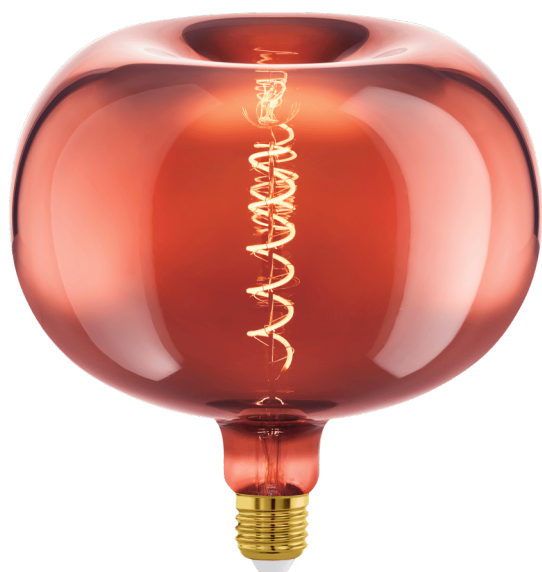

110101 LM_LED_E27 - V1

EGLO Leuchten GmbH, Heiligkreuz 22, 6136 Pill, AT

Algemene informatie

Trade mark	EGLO
Materiaalnummer	110101
Type	Lichtbron
Lichtkleur compleet	WARM WHITE
Type lichtbron (1)	E27-LED-APPLE
EAN/UPC-code	9008606228300

Afmetingen

Artikeldiameter (in mm/in)	220
Artikellengte (in mm/in)	220

Technische informatie

item-number LED-board (1)	110101
Lighting Technology	LED
Lamp cap (Socket)	E27
Netwerk lichtbron	No
Energy consumption (kWh/1000h)	4
Rated useful lumen	40
Stralingshoek (°) bij het meten	360
Color temperature (K)	1600
Nominal wattage (W)	4
Chromaticity coordinates x (1)	0,5553
Chromaticity coordinates y (1)	0,403
Kleurweergave-index (CRI)	80
Levensduur lamp @ 3000h	> = 90 %
Lumenbehoudfactor @ 3000h % in decimaal getal	0,93

110101 LM_LED_E27 - V1