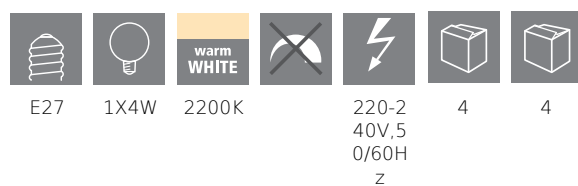

## Algemene informatie

Trade mark	EGLO
Materiaalnummer	110053
Type	Lichtbron
Lichtkleur compleet	WARM WHITE
Type lichtbron (1)	E27-LED-G95
EAN/UPC-code	9008606227877

## Afmetingen

Artikeldiameter (in mm/in)	95
Artikellengte (in mm/in)	140

## Technische informatie

Vergelijkbaar vermogen gloeilamp (W)	31
item-number LED-board (1)	110053
Lighting Technology	LED
Lichtbron met gebundeld licht	No
Lamp cap (Socket)	E27
Lichtbron direct op netspanning	Yes
Netwerk lichtbron	No
In kleur verstelbare lichtbron	No
Lichtbron met hoge luminantie	No
Dimbaar (Lichtbron, driver, strip...)	No
Energy consumption (kWh/1000h)	4
Rated useful lumen	350
Stralingshoek (°) bij het meten	360
Color temperature (K)	2200
Nominal wattage (W)	4
Chromaticity coordinates x (1)	0,4997
Chromaticity coordinates y (1)	0,4164
Kleurweergave-index (CRI)	80
Levensduur lamp @ 3000h	> = 90 %
Lumenbehoudfactor @ 3000h % in decimaal getal	0,93
Flikkermetrisch / Pst LM	0,1
Stroboscopisch effect Metrisch / SVM	0,1