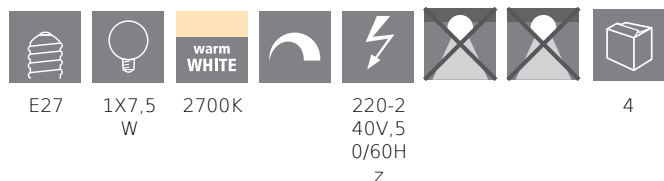

Afmetingen

Artikeldiameter (in mm/in)	95
Artikellengte (in mm/in)	137

110024

LM_LED_E27 - V1

Technische informatie

Vergelijkbaar vermogen gloeilamp (W)

60

item-number LED-board (1)	110024
Lighting Technology	LED
Lichtbron met gebundeld licht	No
Lamp cap (Socket)	E27
Lichtbron direct op netspanning	Yes
Netwerk lichtbron	No
In kleur verstelbare lichtbron	No
Lichtbron met hoge luminantie	No
Dimbaar (Lichtbron, driver, strip...)	Yes
Energy consumption (kWh/1000h)	8
Rated useful lumen	806
Color temperature (K)	2700
Nominal wattage (W)	7,5
Chromaticity coordinates x (1)	0,4562
Chromaticity coordinates y (1)	0,4143
Kleurweergave-index (CRI)	80
Levensduur lamp @ 3000h	> = 90 %
Lumenbehoudfactor @ 3000h % in decimaal getal	0,93
Displacement Power factor (DPF)	0,9
Flikkermetrisch / Pst LM	0,2
Stroboscopisch effect Metrisch / SVM	0,2