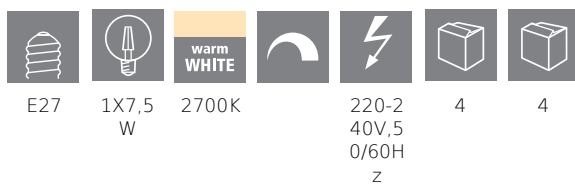

Afmetingen

Artikeldiameter (in mm/in)	80
Artikellengte (in mm/in)	120

110023

LM_LED_E27 - V1

Technische informatie

Vergelijkbaar vermogen gloeilamp (W)	60
item-number LED-board (1)	110023
Lighting Technology	LED
Lichtbron met gebundeld licht	No
Lamp cap (Socket)	E27
Lichtbron direct op netspanning	Yes
Netwerk lichtbron	No
In kleur verstelbare lichtbron	No
Lichtbron met hoge luminantie	No
Dimbaar (Lichtbron, driver, strip...)	Yes
Energy consumption (kWh/1000h)	8
Rated useful lumen	806
Color temperature (K)	2700
Nominal wattage (W)	7,5
Chromaticity coordinates x (1)	0,4562
Chromaticity coordinates y (1)	0,4143
Kleurweergave-index (CRI)	80
Levensduur lamp @ 3000h	> = 90 %
Lumenbehoudfactor @ 3000h % in decimaal getal	0,93
Displacement Power factor (DPF)	0,9
Flikkermetrisch / Pst LM	0,2
Stroboscopisch effect Metrisch / SVM	0,2