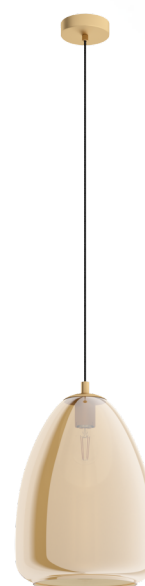

98647 ALOBRASE

General information

Materialenummer	98647
Type	pendel
Produktsegment	Indoor
Tema	sonstige / nicht zuordenbar

Dimensioner

Højde mm.	1100
Diameter mm.	300
Nettovægt	3.44 Kilogramm

Material & Colour

Indkapslingsmateriale	stål
Kabinetfarve	messing børstet
Ledningsfarve	ZZKABFA_SW
Glas-/skærmmateriale	glass vaporized
Glas-/skærmfarve	alu, clear

Functionality

Afbrydertype	uden kontakt
Batteri	No

Teknisk information

Beskyttelsesklasse	2
Netspænding	220-240V,50/60Hz
Driftsspænding	220-240V,50/60Hz

Tekniske ændringer forbeholdes