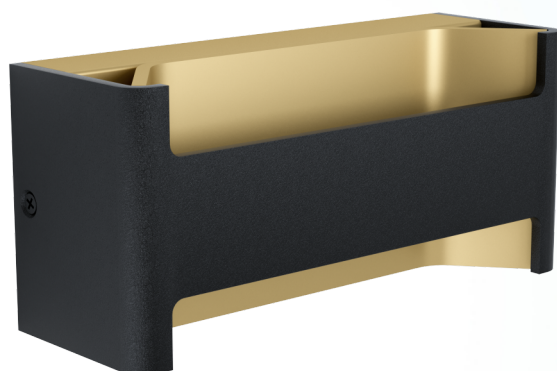

### General information

Materialenummer	98545
Type	væglampe
Produktsegment	Indoor
Tema	sonstige / nicht zuordenbar

### Dimensioner

Højde mm.	100
Længde mm.	220
Nettovægt	1.016 Kilogramm
Overhæng mm.	75

### Material & Colour

Indkapslingsmateriale	alu
Kabinetfarve	black, gold
Glas-/skærmmateriale	plast
Glas-/skærmfarve	transparent